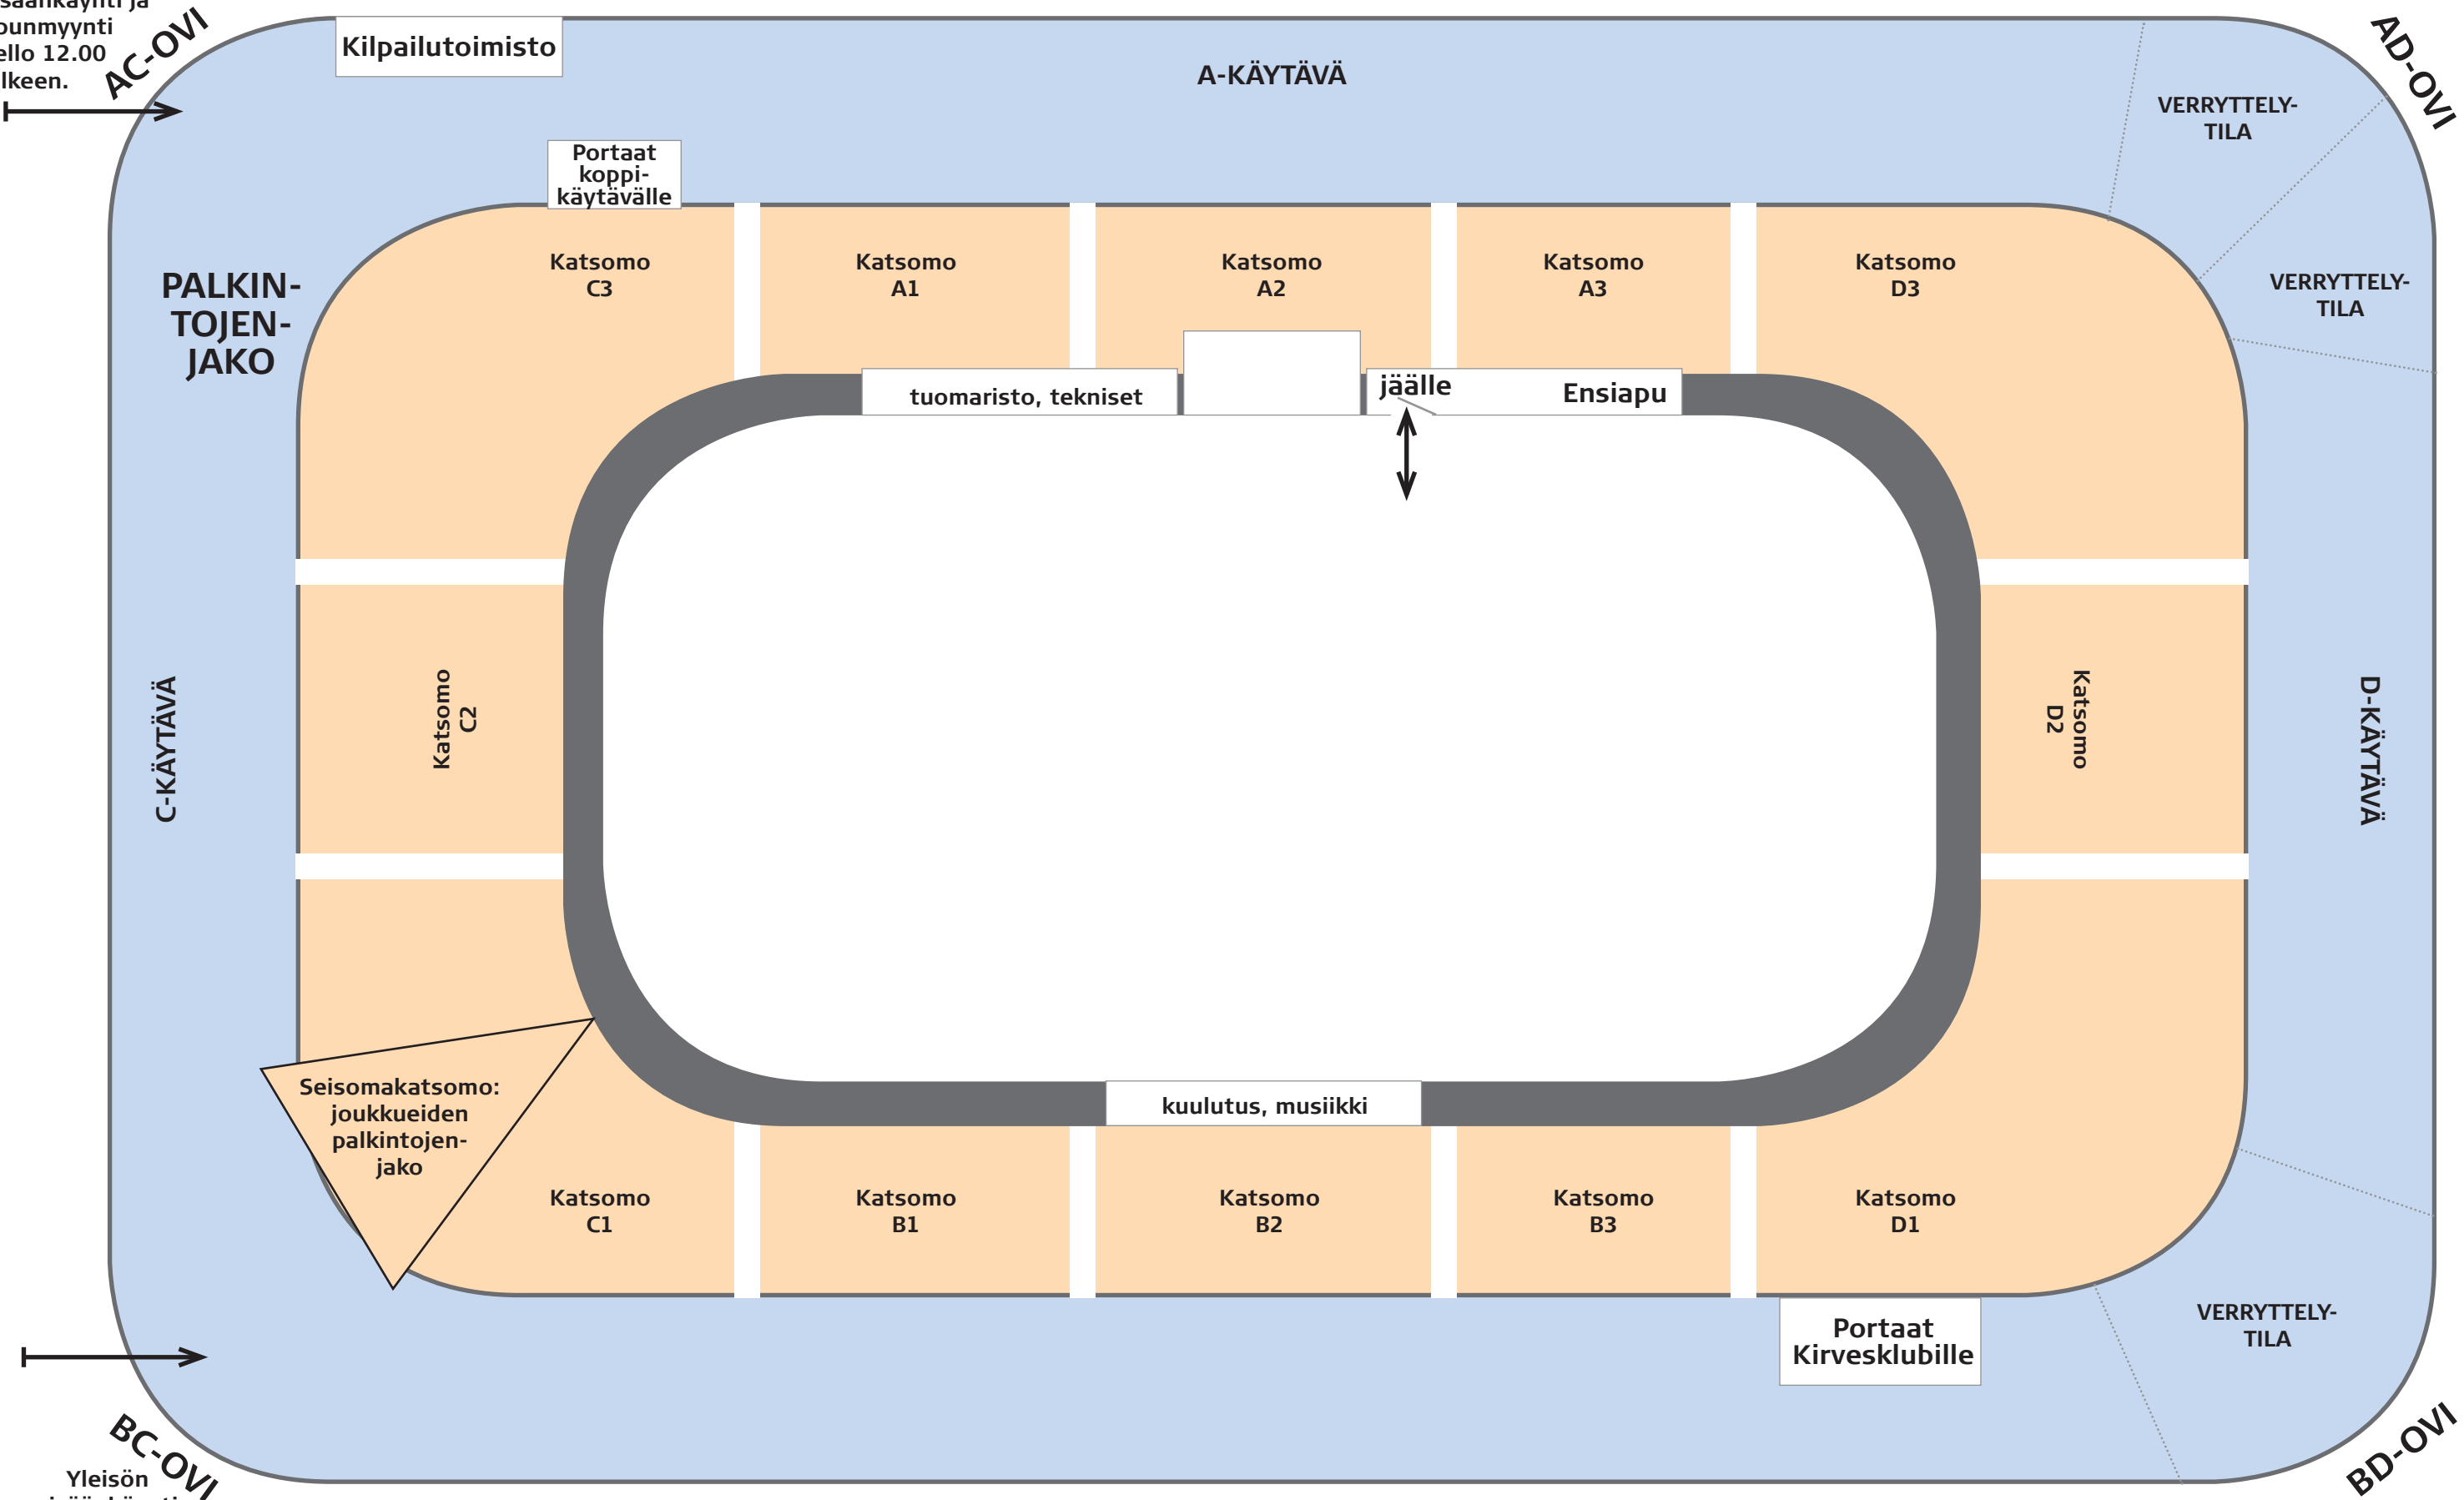

Debytanttien ja noviisipoikien 1. valintakilpailu 12.11.2017

Tampereen jäähalli

- Luistelijoiden ja valmentajien sisäänkäynti.
- YLEISÖN sisäänkäynti ja lipunmyynti kello 12.00 jälkeen.

Yleisön sisäänkäynti ja lipunmyynti klo 9.00-12.00

- käytävä
- katsomo
- jää

KIRVESKLUBIN KAHVI- JA RUOKATARJOILU tuomareille, valmentajille ja talkoolaisille.