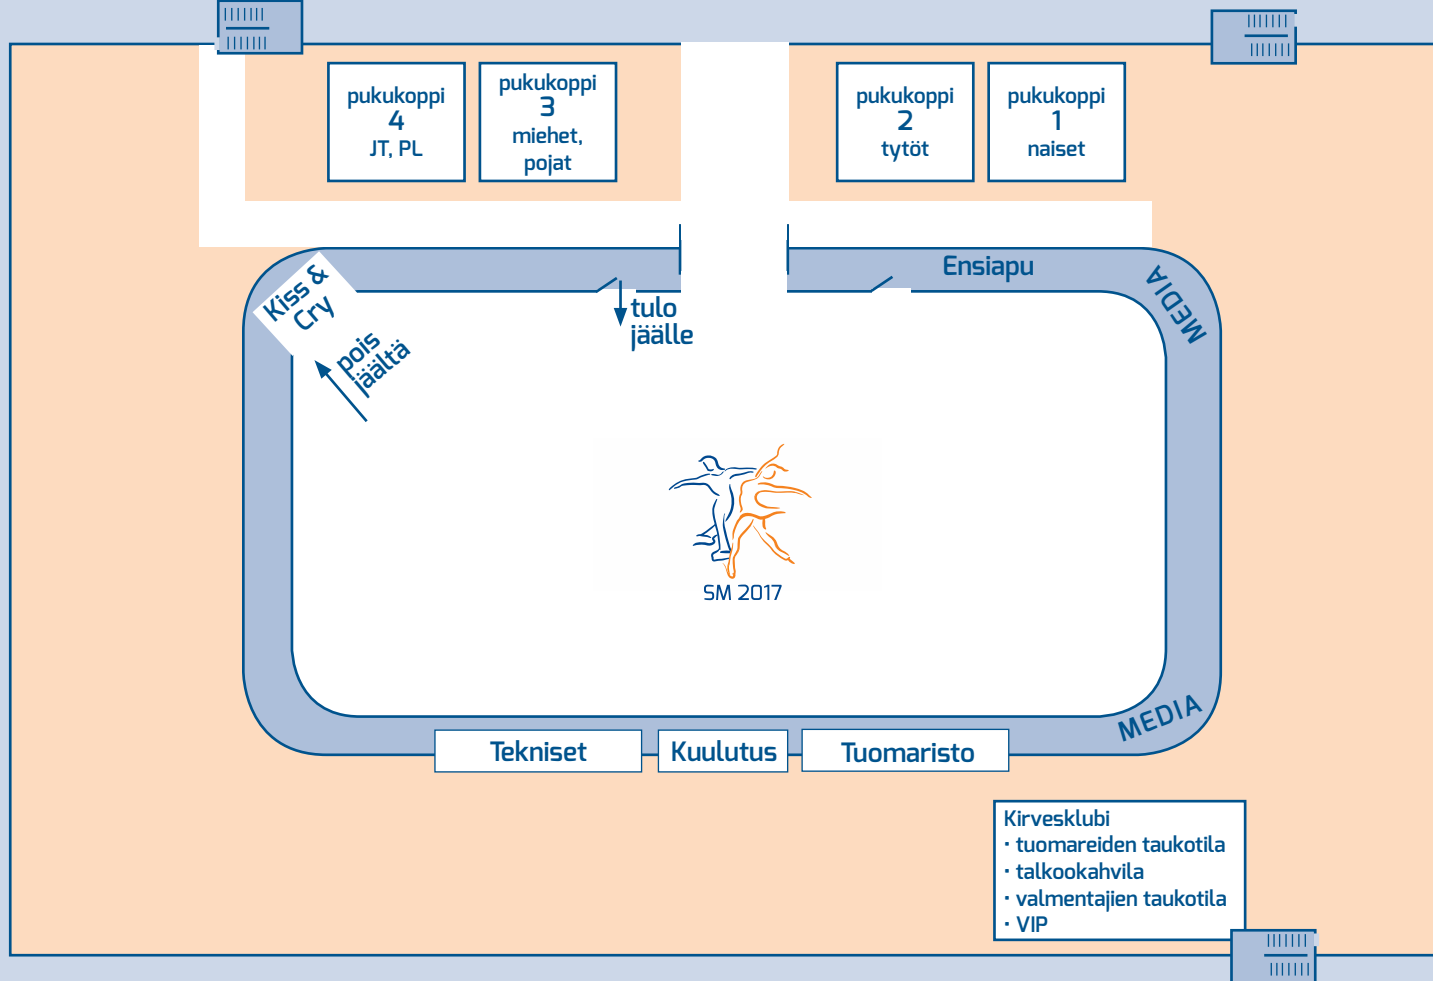

# TAMPEREEN JÄÄHALLI, ALAKERTA

AC-kulma

AD-kulma

katsomotasanteelle

BC-kulma

BD-kulma