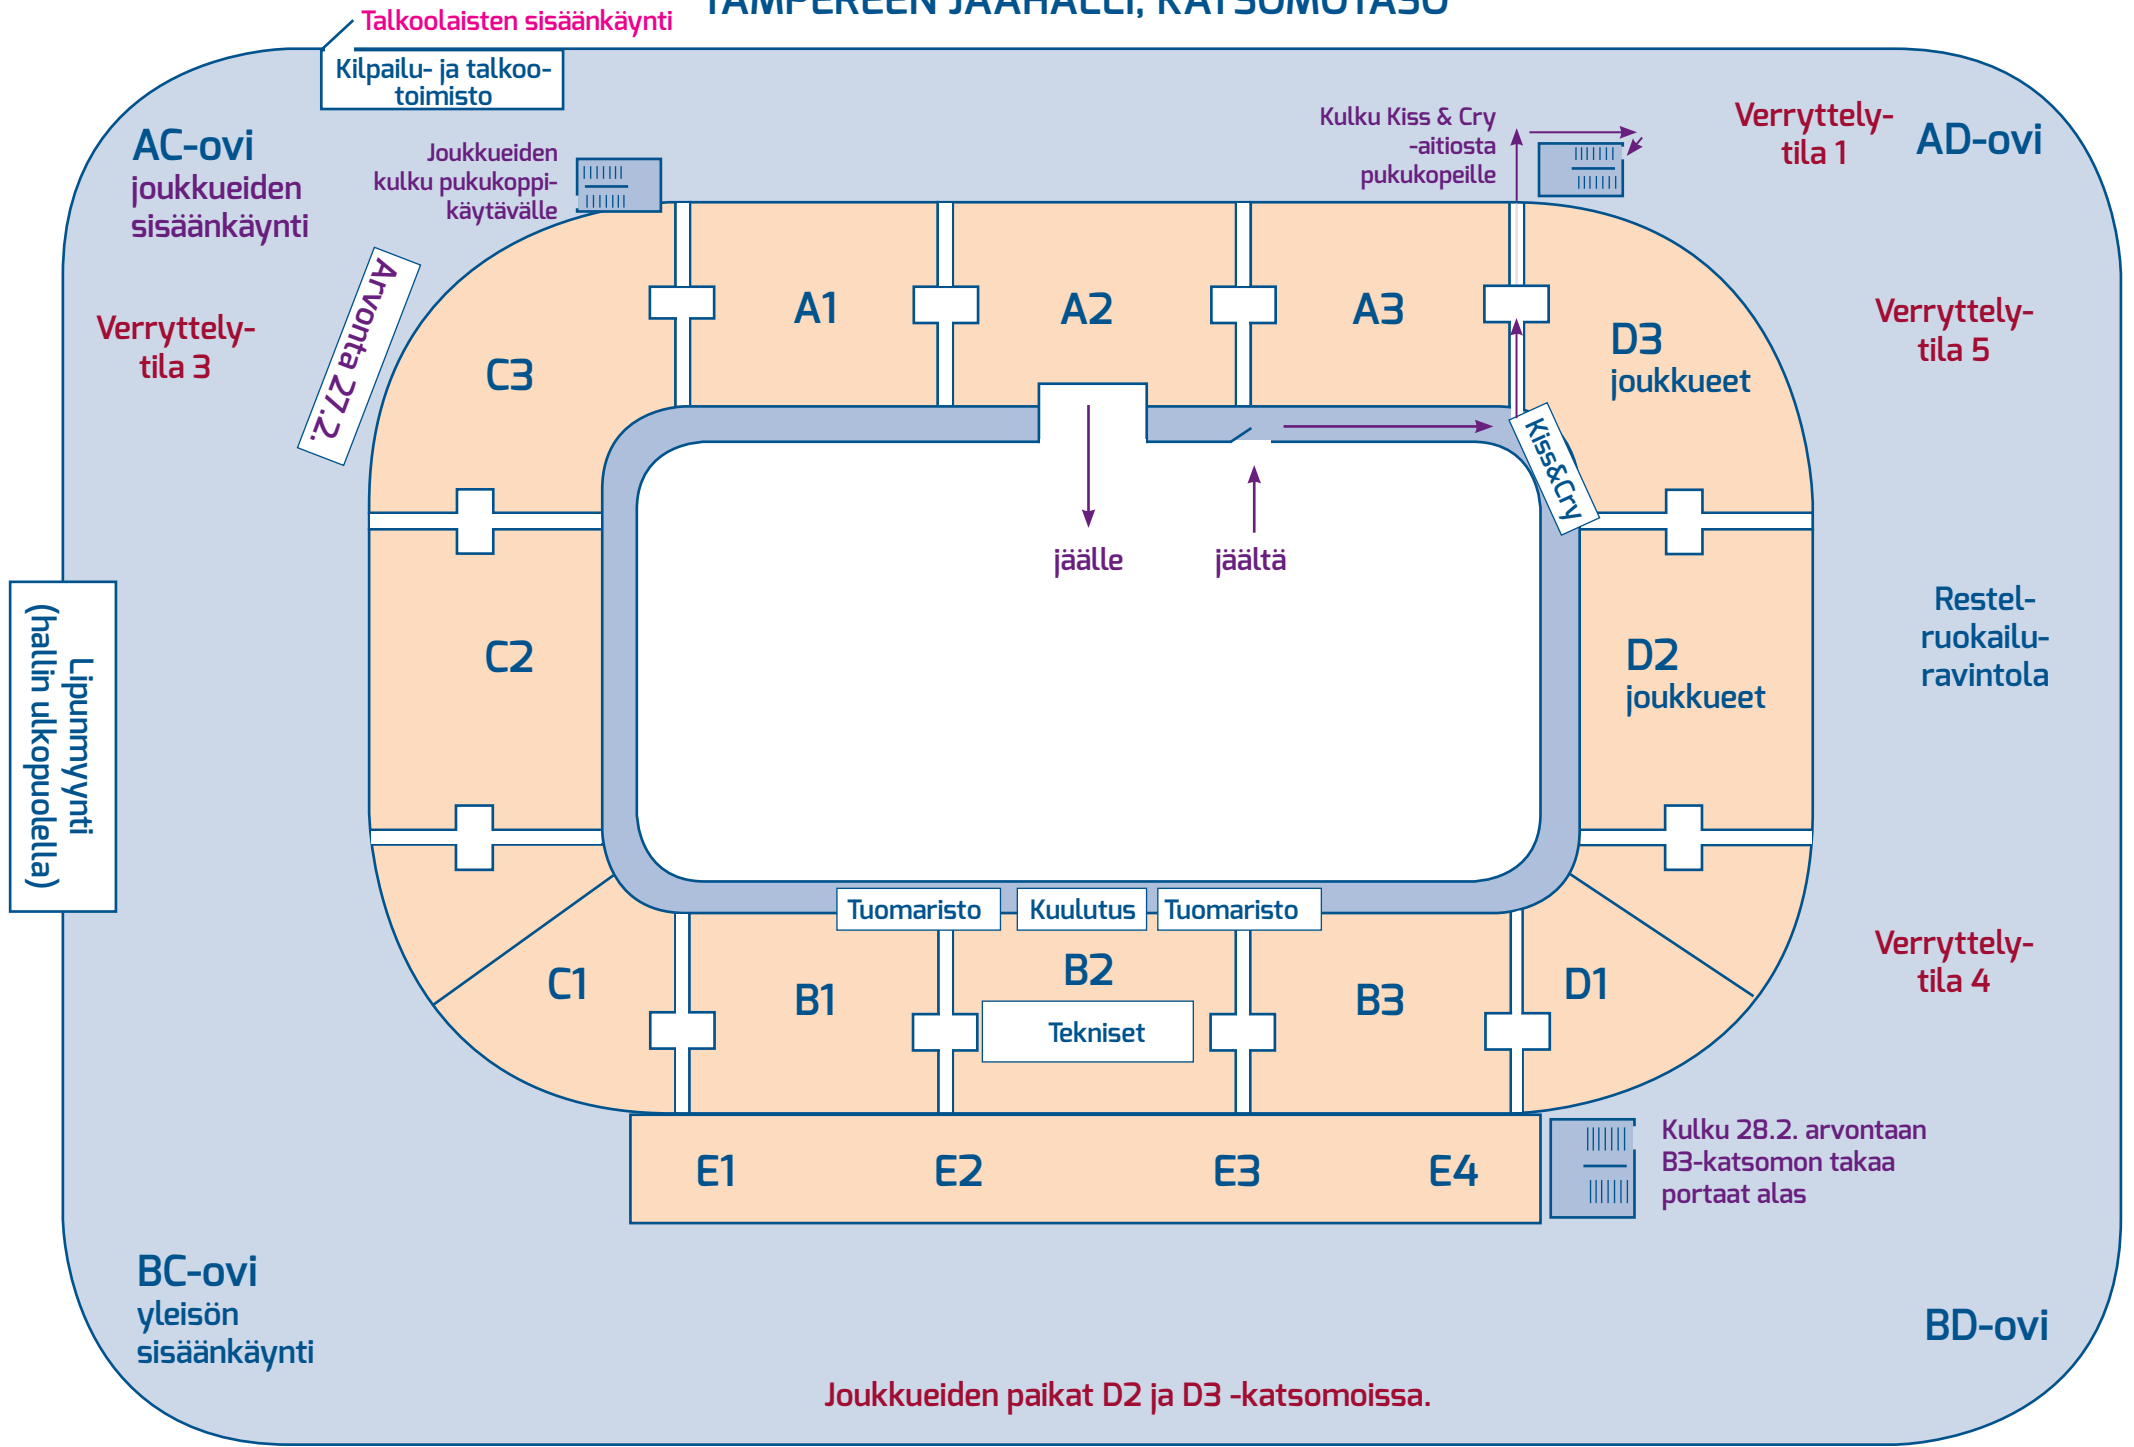

TAMPEREEN JÄÄHALLI, KATSOMOTASO

Joukkueiden paikat D2 ja D3 -katsomoissa.

TAMPEREEN JÄÄHALLI, ALAKERTA